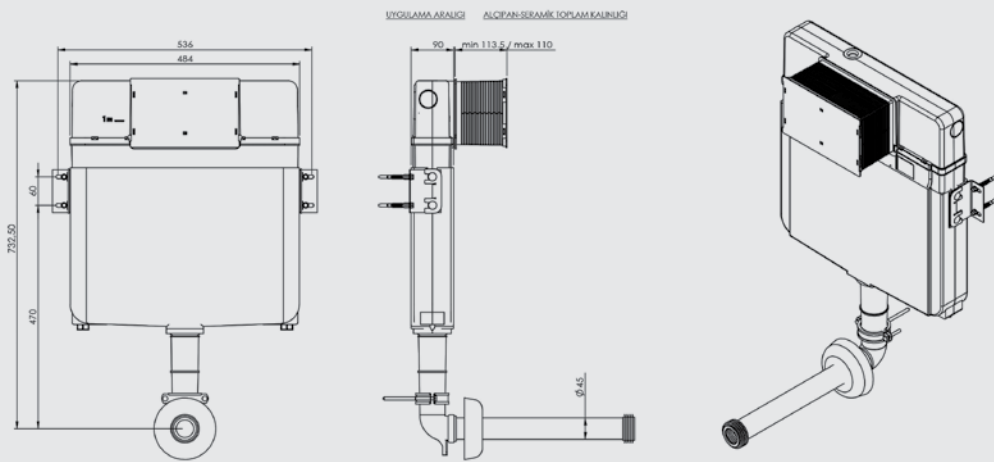

TEK VE ÇOCUK KLOZETİ İÇİN SET

ÜRÜN	ÜRÜN KODU	ÜRÜN ADI	KUMANDA PANELİ	LİSTE FİYATI ₺
	T020120		Panelsiz	463
		YUVARLAK PANELLİ		
	T020120B40	TEK VE ÇOCUK KLOZETİ İÇİN SET	Beyaz	564
	T020120BK40		Parmak İzi Bırakmayan	583
	T020120MK40		Mat Krom Metal Kaplama	626
	T020120PK40		Parlak Krom Metal Kaplama	626
		DİKDÖRTGEN PANELLİ		
	T020120B67	TEK VE ÇOCUK KLOZETİ İÇİN SET	Beyaz	564
	T020120BK67		Parmak İzi Bırakmayan	583
	T020120PK67		Parlak Krom Metal Kaplama	626
SMOOTH		• 80 mm kalınlık (izolasyon straforuyla beraber 85 mm kalınlık) • 3 - 6 Lt. çift kademeli boşaltma sistemi • Darbeye ve soğuğa karşı dayanıklı gövde. • Contalar hariç 5 yıl garanti.		

DUVARA TAM DAYALI KLOZET İÇİN SET

ÜRÜN	ÜRÜN KODU	ÜRÜN ADI	KUMANDA PANELİ	LİSTE FİYATI ₺
	T020130		Panelsiz	463
		YUVARLAK PANELLİ		
	T020130B40	DUVARA TAM DAYALI KLOZET İÇİN SET	Beyaz	564
	T020130BK40		Parmak İzi Bırakmayan	583
	T020130MK40		Mat Krom Metal Kaplama	626
	T020130PK40		Parlak Krom Metal Kaplama	626
		DİKDÖRTGEN PANELLİ		
	T020130B67	DUVARA TAM DAYALI KLOZET İÇİN SET	Beyaz	564
	T020130BK67		Parmak İzi Bırakmayan	583
	T020130PK67		Parlak Krom Metal Kaplama	626
SMOOTH		• 80 mm kalınlık (izolasyon straforuyla beraber 85 mm kalınlık) • 3 - 6 Lt. çift kademeli boşaltma sistemi • Darbeye ve soğuğa karşı dayanıklı gövde. • Contalar hariç 5 yıl garanti.