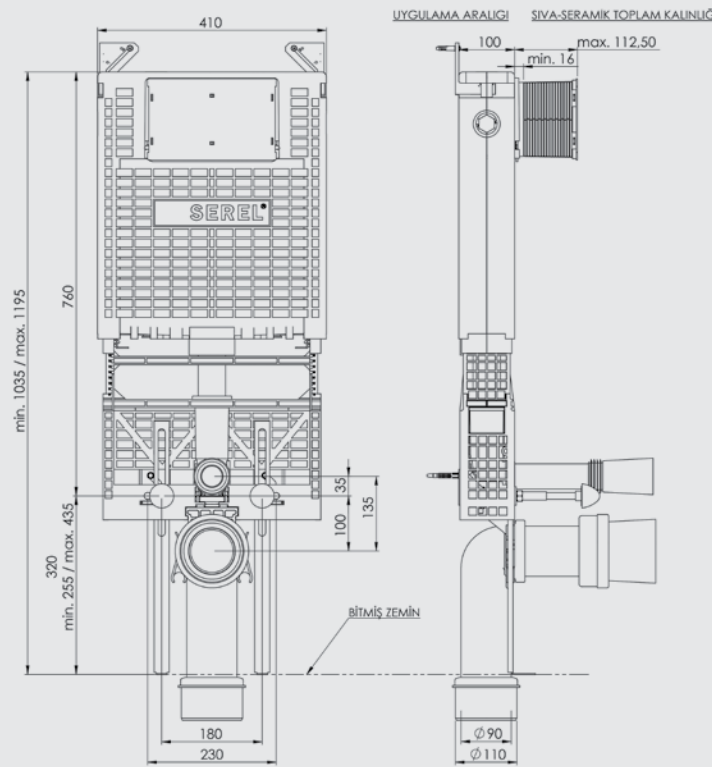

ASMA KLOZET İÇİN METAL AYAKLI SET-FIX SİSTEM

ÜRÜN	ÜRÜN KODU	ÜRÜN ADI	KUMANDA PANELİ	LİSTE FİYATI ₺	
	T040111		Panelsiz	531	
	YUVARLAK PANELLİ	ASMA KLOZET İÇİN METAL AYAKLI SET-FIX SİSTEM	Beyaz	632	
	T040111B57		Parmak İzi Bırakmayan	651	
	T040111BK57		Mat Krom Metal Kaplama	694	
	T040111MK57		Parlak Krom Metal Kaplama	694	
	DİKDÖRTGEN PANELLİ	ASMA KLOZET İÇİN METAL AYAKLI SET-FIX SİSTEM	Beyaz	632	
	T040111B58		Parmak İzi Bırakmayan	651	
	T040111BK58		Mat Krom Metal Kaplama	694	
	T040111MK58		Parlak Krom Metal Kaplama	694	
			- Tuğla, Bims, Ytong duvara uygun kullanım. 10 cm. kalınlık 3 - 6 Lt. çift kademeli boşaltma sistemi - Darbeye ve soğuğa karşı dayanıklı gövde. - Contalar hariç 5 yıl garanti.		

EASY

ASMA KLOZET İÇİN METAL AYAKSIZ SET-FIX SİSTEM

ÜRÜN	ÜRÜN KODU	ÜRÜN ADI	KUMANDA PANELİ	LİSTE FİYATI ₺	
	T040112		Panelsiz	524	
	YUVARLAK PANELLİ	ASMA KLOZET İÇİN METAL AYAKSIZ SET	Beyaz	626	
	T040112B57		Parmak İzi Bırakmayan	644	
	T040112BK57		Mat Krom Metal Kaplama	687	
	T040112MK57		Parlak Krom Metal Kaplama	687	
	DİKDÖRTGEN PANELLİ	ASMA KLOZET İÇİN METAL AYAKSIZ SET	Beyaz	626	
	T040112B58		Parmak İzi Bırakmayan	644	
	T040112MK58		Mat Krom Metal Kaplama	687	
	T040112PK58		Parlak Krom Metal Kaplama	687	
			- Tuğla, Bims, Ytong duvara uygun kullanım. 10 cm. kalınlık 3 - 6 Lt. çift kademeli boşaltma sistemi - Darbeye ve soğuğa karşı dayanıklı gövde. - Contalar hariç 5 yıl garanti.		

EASY