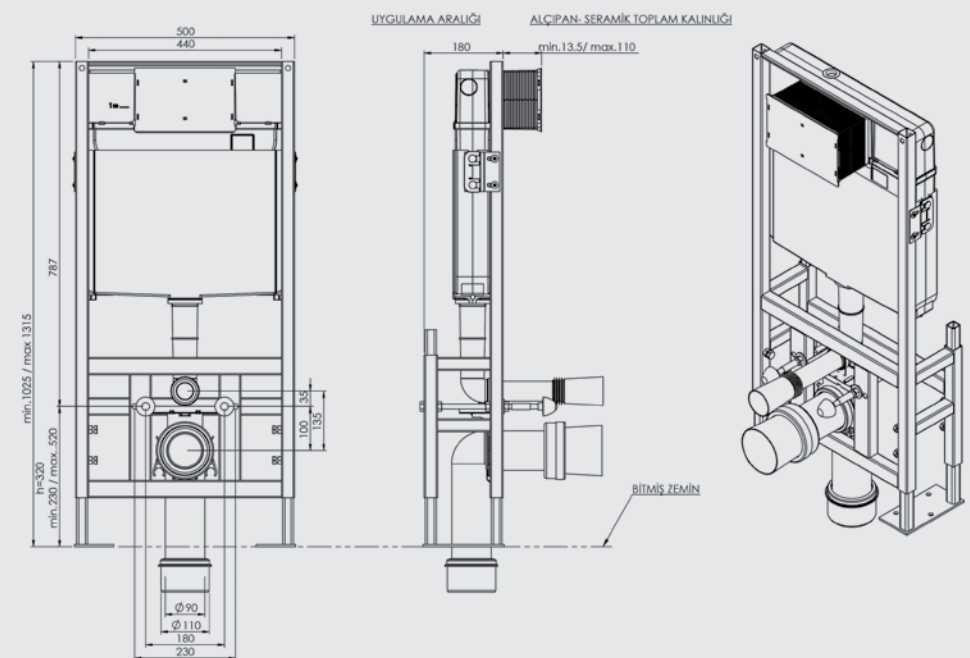

SIRTSIRTA İKİLİ YERE HIZLI MONTAJ SET ÇATAL DİRSEK

ÜRÜN	ÜRÜN KODU	ÜRÜN ADI	KUMANDA PANELİ	LİSTE FİYATI ₺
 SMOOTH	T022115		Panelsiz	2.091
		YUVARLAK PANELLİ		
	T022115B40	SIRTSIRTA İKİLİ YERE HIZLI MONTAJ SET ÇATAL DİRSEK	Beyaz	2.294
	T022115BK40		Parmak İzi Bırakmayan	2.331
	T022115MK40		Mat Krom Metal Kaplama	2.417
	T022115PK40		Parlak Krom Metal Kaplama	2.417
		DİKDÖRTGEN PANELLİ		
	T022115B67	SIRTSIRTA İKİLİ YERE HIZLI MONTAJ SET ÇATAL DİRSEK	Beyaz	2.294
	T022115BK67		Parmak İzi Bırakmayan	2.331
	T022115PK67		Parlak Krom Metal Kaplama	2.417
		<ul style="list-style-type: none"> Alçıpan duvara uygun kullanım. 25 cm. kalınlık. Minimum 20 cm'e indirilir. 3 - 6 Lt. çift kademeli boşaltma sistemi Darbeye ve soğuğa karşı dayanıklı gövde. Contalar hariç 5 yıl garanti. 		