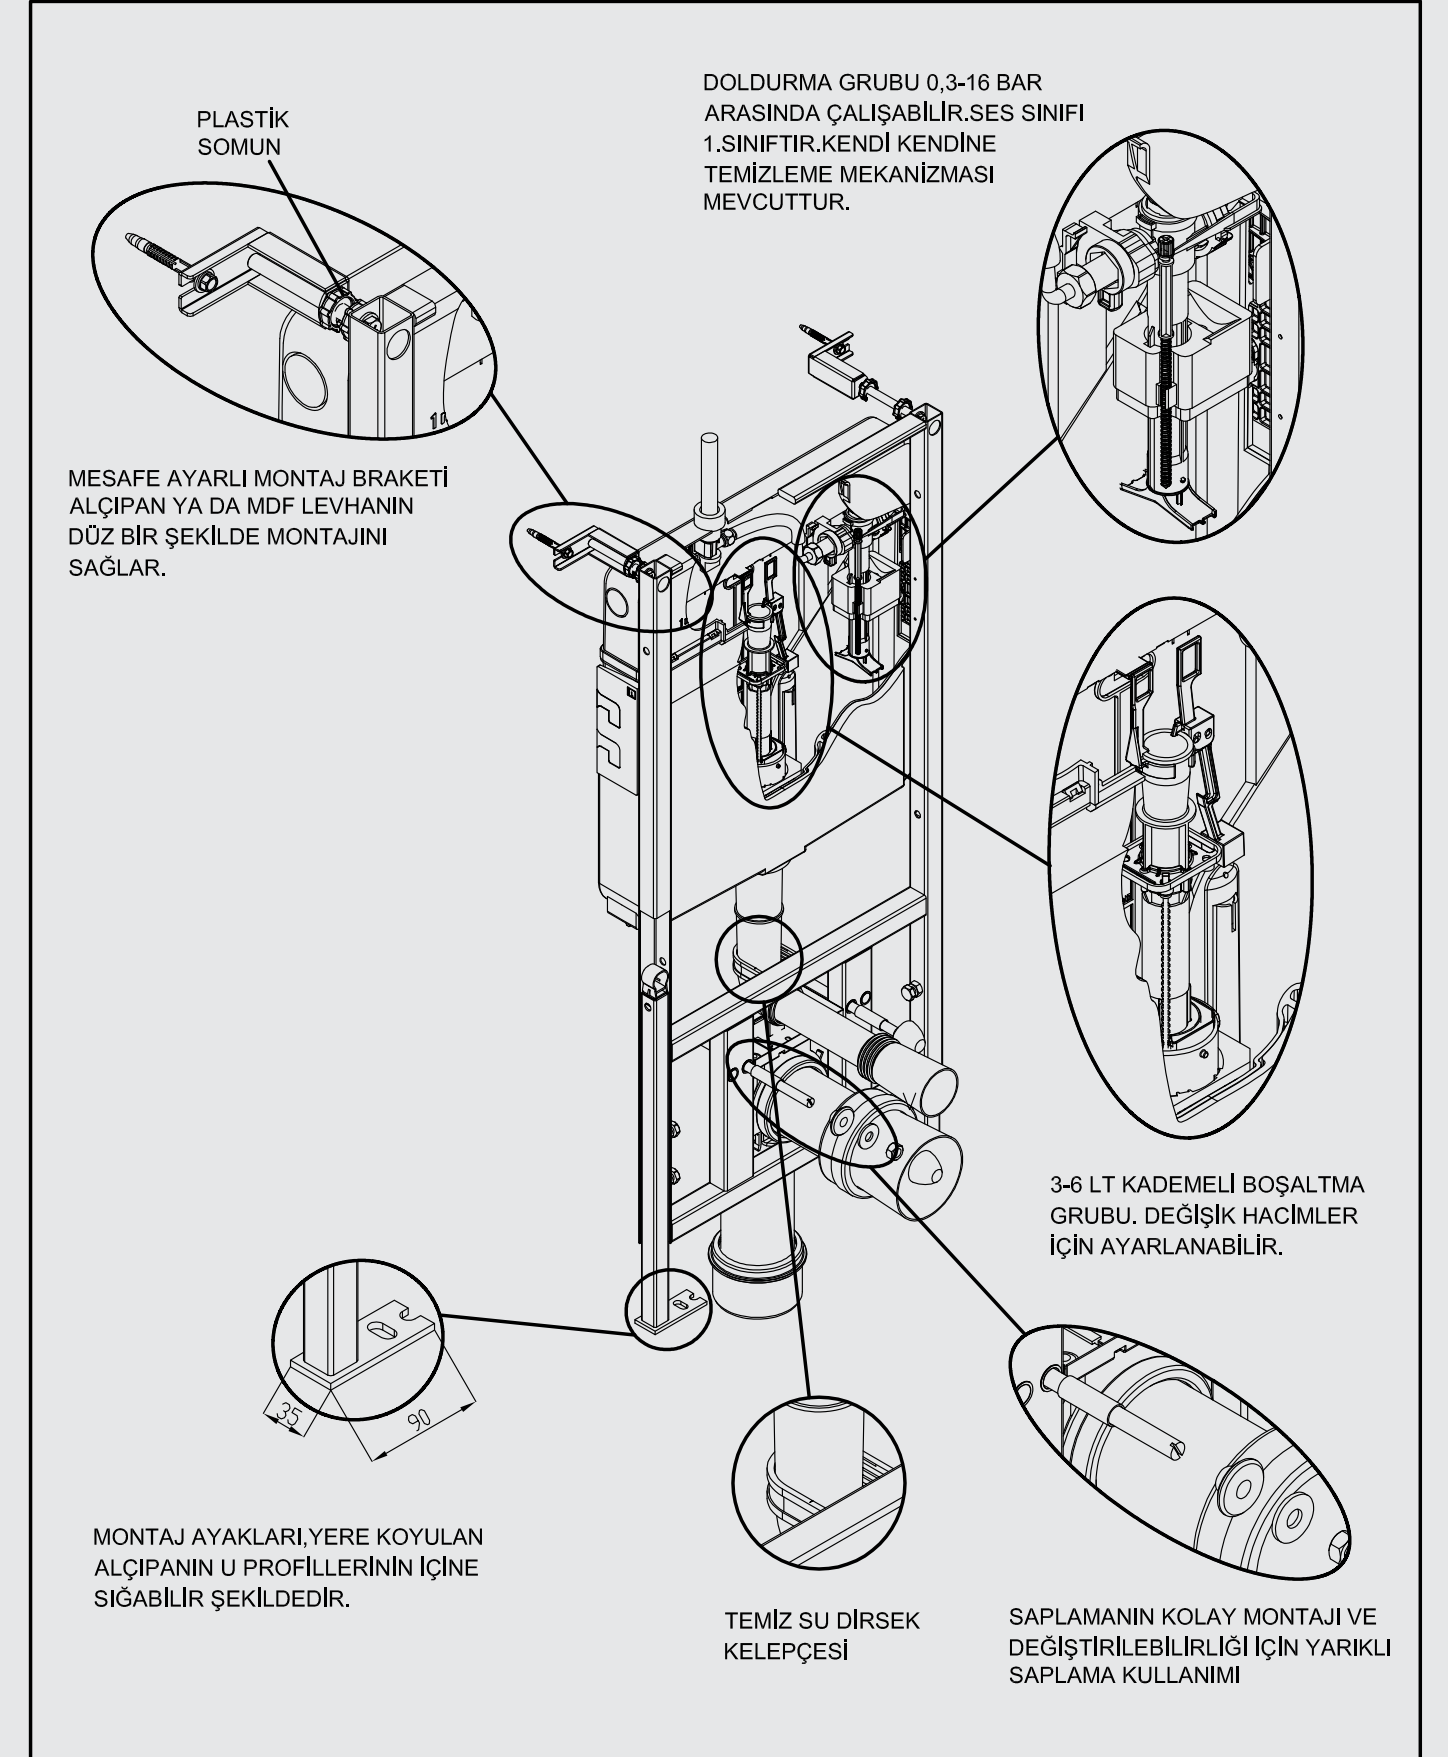

SMOOTH ALÇIPAN