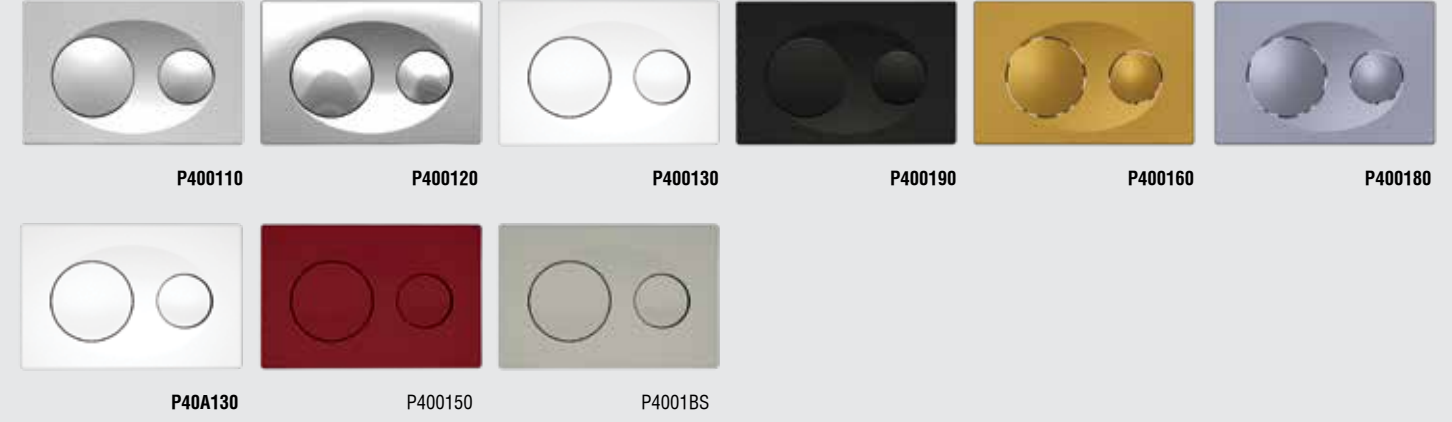

SENSÖRLÜ

ÜRÜN	ÜRÜN KODU	ÜRÜN ADI	LİSTE FİYATI ₺
	P590001	PERLA SENSÖRLÜ CAM PANEL PİLLİ (SİYAH)	2.761
	P590003	PERLA SENSÖRLÜ CAM PANEL PİLLİ (BEYAZ)	2.761
	P590001M	PERLA SENSÖRLÜ CAM PANEL ELEKTRİKLİ (SİYAH)	3.077
	P590003M	PERLA SENSÖRLÜ CAM PANEL ELEKTRİKLİ (BEYAZ)	3.077

• Sensörlü ürünler 230V ile çalışmakta olup elektrik kablosu çekilmelidir.

P40