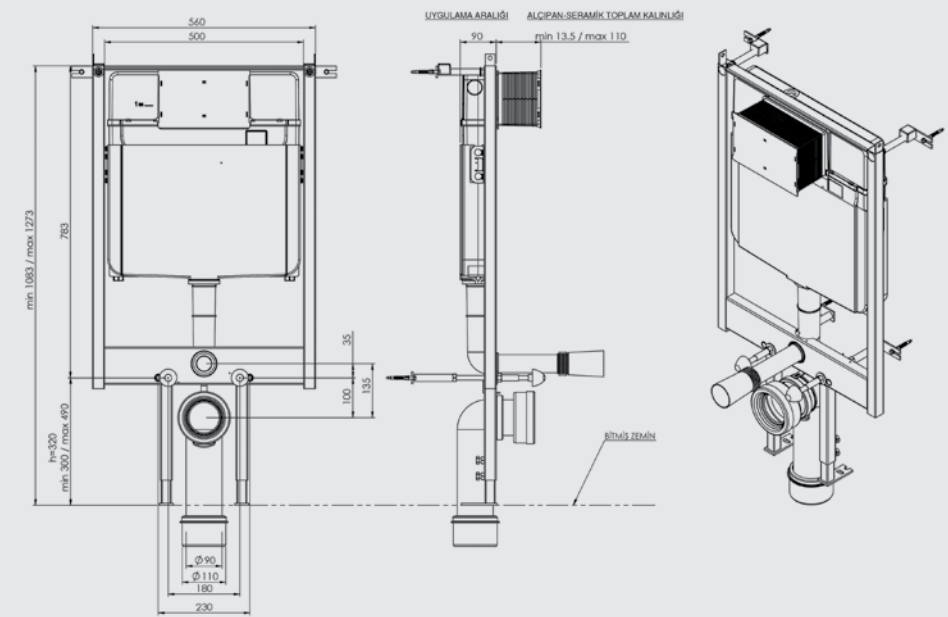

ASMA KLOZET İÇİN DUVAR ÖNÜ HIZLI MONTAJ SET-BLOCK SİSTEM DİK PİS SU ÇIKIŞLI

ÜRÜN	ÜRÜN KODU	ÜRÜN ADI	KUMANDA PANELİ	LİSTE FİYATI ₺
 SMOOTH	T022116		Panelsiz	966
		YUVARLAK PANELLİ		
	T022116B40	ASMA KLOZET İÇİN DUVAR ÖNÜ HIZLI MONTAJ SET-BLOCK SİSTEM DİK PİS SU ÇIKIŞLI	Beyaz	1.067
	T022116BK40		Parmak İzi Bırakmayan	1.086
	T022116MK40		Mat Krom Metal Kaplama	1.129
	T022116PK40		Parlak Krom Metal Kaplama	1.129
		DİKDÖRTGEN PANELLİ		
	T022116B67	ASMA KLOZET İÇİN DUVAR ÖNÜ HIZLI MONTAJ SET-BLOCK SİSTEM DİK PİS SU ÇIKIŞLI	Beyaz	1.067
	T022116BK67		Parmak İzi Bırakmayan	1.086
	T022116PK67		Parlak Krom Metal Kaplama	1.129
		- Arkası tuğla önü alçıpan duvara uygun kullanım. 9 cm. kalınlık Dik pis su çıkışı 3 - 6 Lt. çift kademeli boşaltma sistemi - Darbeye ve soğuğa karşı dayanıklı gövde. - Contalar hariç 5 yıl garanti.