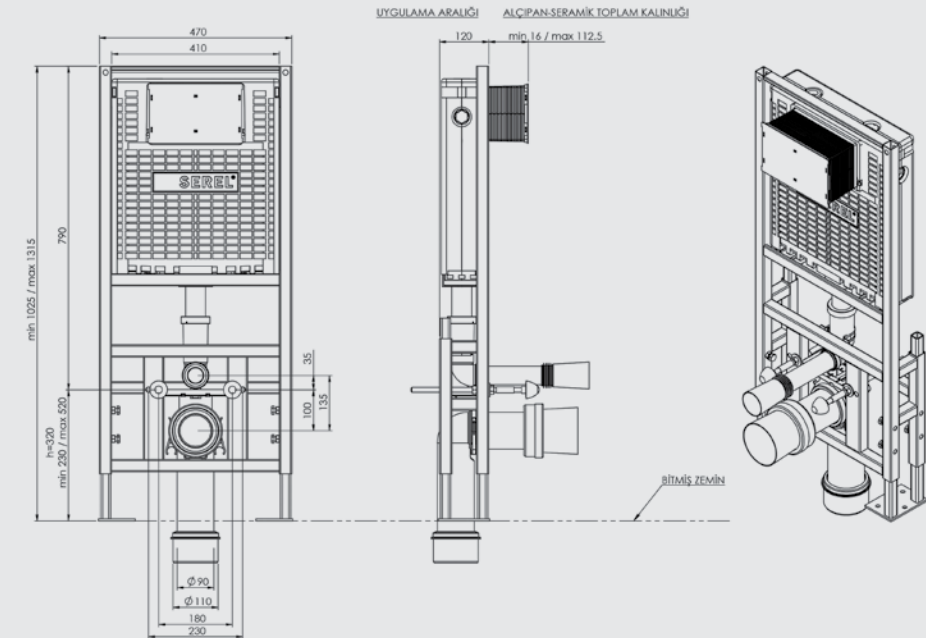

SIRTSIRTA İKİLİ YERE HIZLI MONTAJ SET ÇATAL DİRSEK

ÜRÜN	ÜRÜN KODU	ÜRÜN ADI	KUMANDA PANELİ	LİSTE FİYATI ₺
EASY	T042115	SIRTSIRTA İKİLİ YERE HIZLI MONTAJ SET ÇATAL DİRSEK	Panelsiz	2.148
	YUVARLAK PANELLİ T042115B57 T042115BK57 T042115MK57 T042115PK57		Beyaz Parmak İzi Bırakmayan Mat Krom Metal Kaplama Parlak Krom Metal Kaplama	2.249 2.388 2.474 2.474
	DİKDÖRTGEN PANELLİ T042115B58 T042115BK58 T042115MK58 T042115PK58		Beyaz Parmak İzi Bırakmayan Mat Krom Metal Kaplama Parlak Krom Metal Kaplama	2.249 2.388 2.474 2.474
	- Alçıpan duvara uygun kullanım. 25 cm. kalınlık. 3 - 6 Lt. çift kademeli boşaltma sistemi - Darbeye ve soğuğa karşı dayanıklı gövde. - Contalar hariç 5 yıl garanti.			

ALÇIPAN DUVAR İÇİN YERE HIZLI MONTAJ SET DİK PİS SU ÇIKIŞLI

ÜRÜN	ÜRÜN KODU	ÜRÜN ADI	KUMANDA PANELİ	LİSTE FİYATI ₺
EASY	T042117	ALÇIPAN DUVAR İÇİN YERE HIZLI MONTAJ SET DİK PİS SU ÇIKIŞLI	Panelsiz	1.052
	YUVARLAK PANELLİ T042117B57 T042117BK57 T042117MK57 T042117PK57		Beyaz Parmak İzi Bırakmayan Mat Krom Metal Kaplama Parlak Krom Metal Kaplama Altın Boyalı Soft Siyah	1.153 1.172 1.215 1.215
	DİKDÖRTGEN PANELLİ T042117B58 T042117BK58 T042117MK58 T042117PK58		Beyaz Parmak İzi Bırakmayan Mat Krom Metal Kaplama Parlak Krom Metal Kaplama	1.153 1.172 1.215 1.215
	- Alçıpan duvara uygun kullanım. 12 cm kalınlık. Dik pis su çıkışı. 3 - 6 Lt. çift kademeli boşaltma sistemi - Darbeye ve soğuğa karşı dayanıklı gövde. - Contalar hariç 5 yıl garanti.