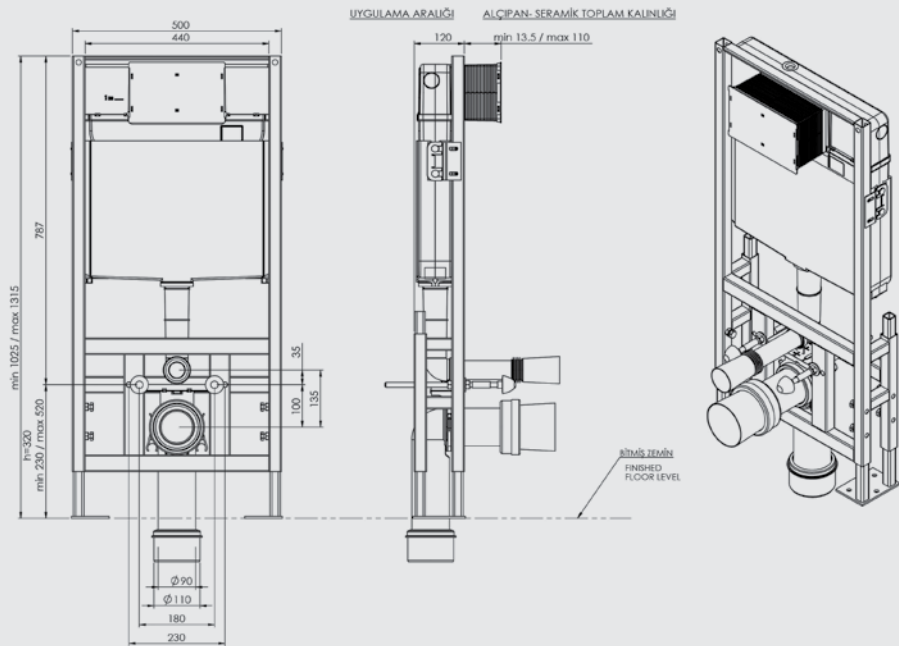

ALÇIPAN DUVAR İÇİN YERE HIZLI MONTAJ SET DİK PİS SU ÇIKIŞLI

ÜRÜN	ÜRÜN KODU	ÜRÜN ADI	KUMANDA PANELİ	LİSTE FİYATI ₺
	T022117		Panelsiz	1.024
	YUVARLAK PANELLİ			
	T022117B40	ALÇIPAN DUVAR İÇİN YERE HIZLI MONTAJ SET DİK PİS SU ÇIKIŞLI	Beyaz	1.125
	T022117BK40		Parmak İzi Bırakmayan	1.144
	T022117MK40		Mat Krom Metal Kaplama	1.187
	T022117PK40		Parlak Krom Metal Kaplama	1.187
	DİKDÖRTGEN PANELLİ			
	T022117B67	ALÇIPAN DUVAR İÇİN YERE HIZLI MONTAJ SET DİK PİS SU ÇIKIŞLI	Beyaz	1.125
	T022117BK67		Parmak İzi Bırakmayan	1.144
	T022117PK67		Parlak Krom Metal Kaplama	1.187
		- Alçıpan duvara uygun kullanım. 12 cm kalınlık. Dik pis su çıkışı. 3 - 6 Lt. çift kademeli boşaltma sistemi - Darbeye ve soğuğa karşı dayanıklı gövde. - Contalar hariç 5 yıl garanti.		
SMOOTH				

HELATAŞI İÇİN SET BASIC SİSTEM

ÜRÜN	ÜRÜN KODU	ÜRÜN ADI	KUMANDA PANELİ	LİSTE FİYATI ₺
	T020140		Panelsiz	463
	YUVARLAK PANELLİ			
	T020140B40	HELATAŞI İÇİN SET - BASIC SİSTEM	Beyaz	564
	T020140BK40		Parmak İzi Bırakmayan	583
	T020140MK40		Mat Krom Metal Kaplama	626
	T020140PK40		Parlak Krom Metal Kaplama	626
	DİKDÖRTGEN PANELLİ			
	T020140B67	HELATAŞI İÇİN SET - BASIC SİSTEM	Beyaz	564
	T020140BK67		Parmak İzi Bırakmayan	583
	T020140PK67		Parlak Krom Metal Kaplama	626
		80 mm kalınlık (izolasyon straforuyla beraber 85 mm kalınlık) 3 - 6 Lt. çift kademeli boşaltma sistemi - Darbeye ve soğuğa karşı dayanıklı gövde. - Contalar hariç 5 yıl garanti.		
SMOOTH