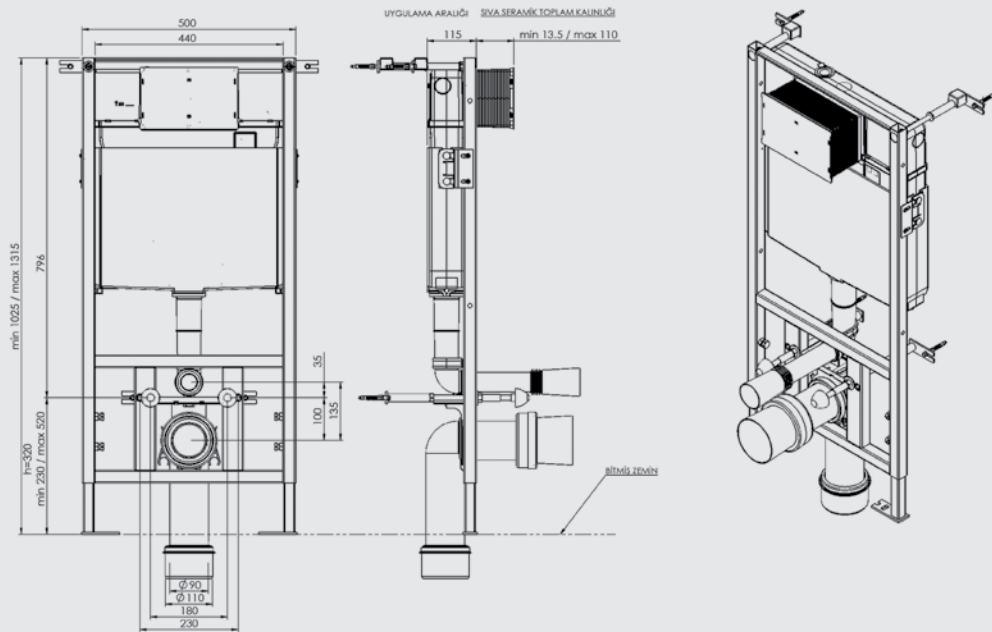

SIRTSIRTA İKİLİ YERE HIZLI MONTAJ SET ÇATAL DİRSEK

ÜRÜN	ÜRÜN KODU	ÜRÜN ADI	KUMANDA PANELİ	LİSTE FİYATI ₺
 SMOOTH	T022115		Panelsiz	2.091
		YUVARLAK PANELLİ		
	T022115B40	SIRTSIRTA İKİLİ YERE HIZLI MONTAJ SET ÇATAL DİRSEK	Beyaz	2.294
	T022115BK40		Parmak İzi Bırakmayan	2.331
	T022115MK40		Mat Krom Metal Kaplama	2.417
	T022115PK40		Parlak Krom Metal Kaplama	2.417
		DİKDÖRTGEN PANELLİ		
	T022115B67	SIRTSIRTA İKİLİ YERE HIZLI MONTAJ SET ÇATAL DİRSEK	Beyaz	2.294
	T022115BK67		Parmak İzi Bırakmayan	2.331
	T022115PK67		Parlak Krom Metal Kaplama	2.417
		<ul style="list-style-type: none"> Alçıpan duvara uygun kullanım. 25 cm. kalınlık. Minimum 20 cm'e indirilir. 3 - 6 Lt. çift kademeli boşaltma sistemi Darbeye ve soğuğa karşı dayanıklı gövde. Contalar hariç 5 yıl garanti. 		