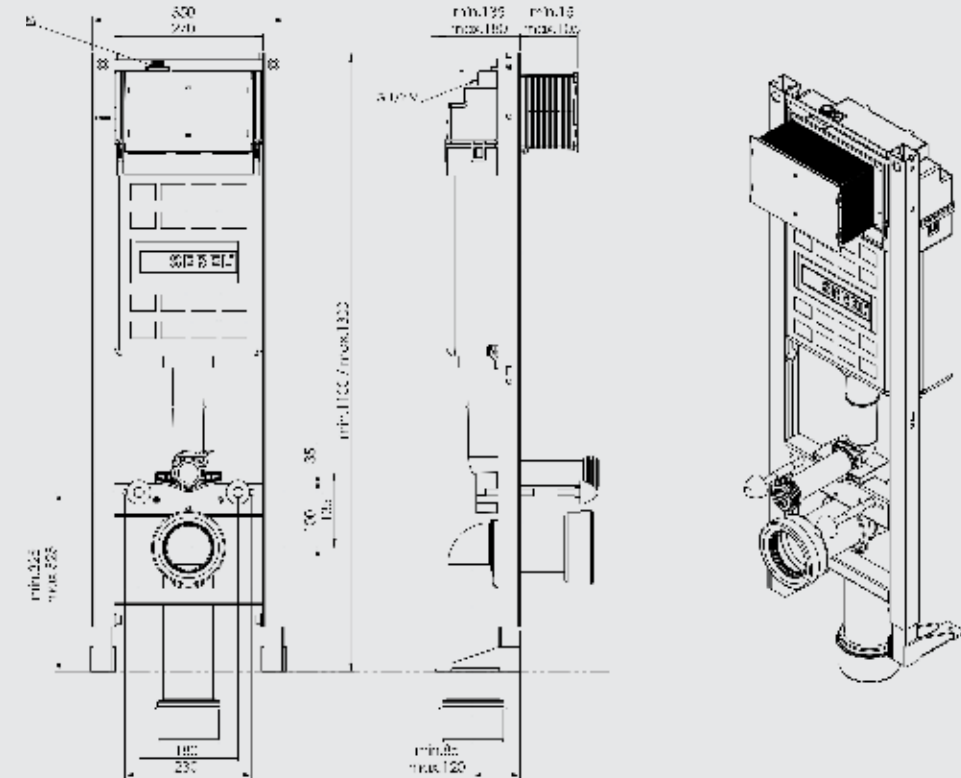

ASMA KLOZET İÇİN YERE HIZLI MONTAJ SET

ÜRÜN	ÜRÜN KODU	ÜRÜN ADI	KUMANDA PANELİ	LİSTE FİYATI ₺
	T075113		Panelsiz	1.150
	YUVARLAK PANELLİ			
	T075113B40	ASMA KLOZET İÇİN YERE HIZLI MONTAJ SET	Beyaz	1.251
	T075113BK40		Parmak İzi Bırakmayan	1.270
	T075113MK40		Mat Krom Metal Kaplama	1.313
T075113PK40			Parlak Krom Metal Kaplama	1.313
		- Alçıpan duvara uygun kullanım, özel profil sistemi - Özel tasarımıyla dar alan ve köşeler için montaj olanağı sağlar 35 cm genişlik, 13,5 cm kalınlık - Universal pis su çıkışı		

ASMA KLOZET İÇİN YERE HIZLI MONTAJ SET

ÜRÜN	ÜRÜN KODU	ÜRÜN ADI	KUMANDA PANELİ	LİSTE FİYATI ₺
	T075114		Panelsiz	1.285
	YUVARLAK PANELLİ			
	T075114B40	ASMA KLOZET İÇİN YERE HIZLI MONTAJ SET	Beyaz	1.386
	T075114BK40		Parmak İzi Bırakmayan	1.405
	T075114MK40		Mat Krom Metal Kaplama	1.448
T075114PK40			Parlak Krom Metal Kaplama	1.448
		- Alçıpan duvara uygun kullanım, özel profil sistemi - Özel tasarımıyla dar alan ve köşeler için montaj olanağı sağlar 35 cm genişlik, 13,5 cm kalınlık - Universal pis su çıkışı