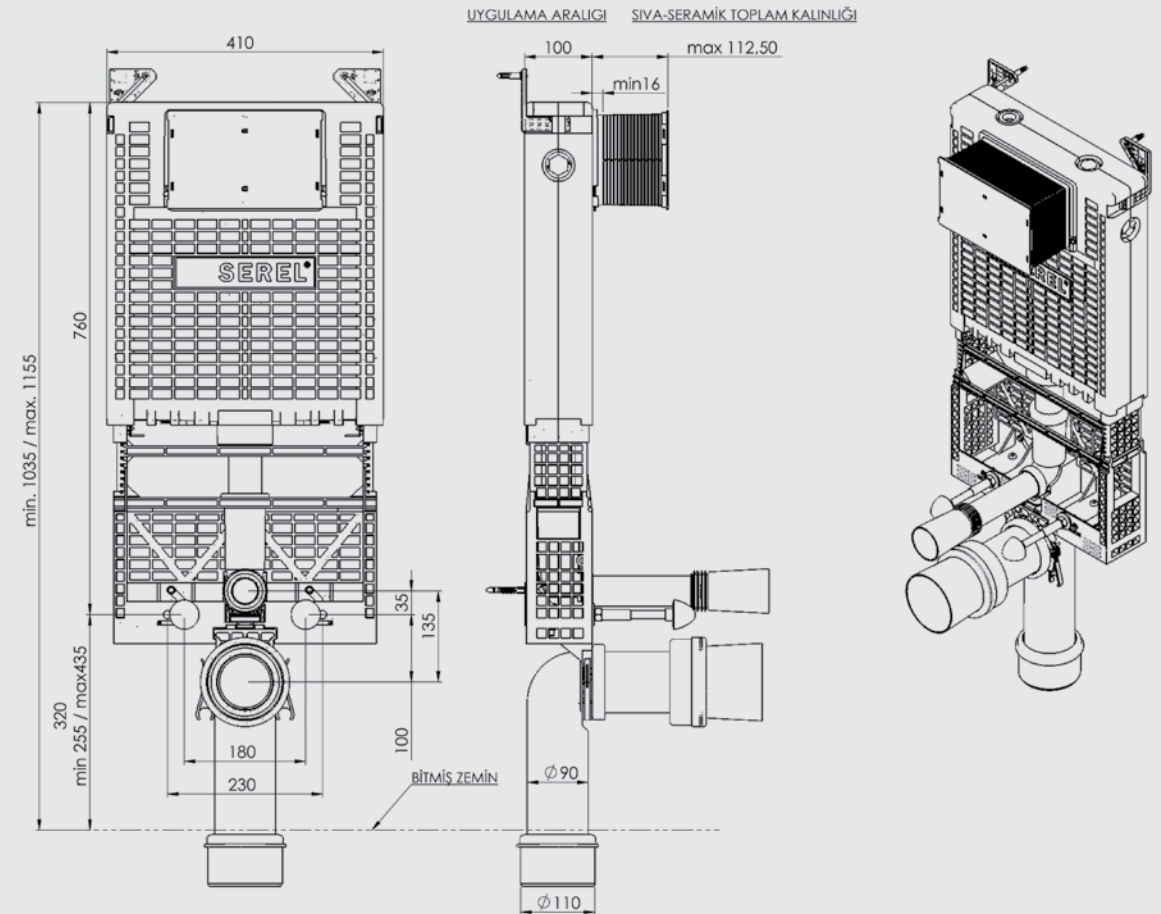

ASMA KLOZET İÇİN METAL AYAKLI SET-FIX SİSTEM

ÜRÜN	ÜRÜN KODU	ÜRÜN ADI	KUMANDA PANELİ	LİSTE FİYATI ₺	
	T040111		Panelsiz	531	
	YUVARLAK PANELLİ	ASMA KLOZET İÇİN METAL AYAKLI SET-FIX SİSTEM	Beyaz	632	
	T040111B57		Parmak İzi Bırakmayan	651	
	T040111BK57		Mat Krom Metal Kaplama	694	
	T040111MK57		Parlak Krom Metal Kaplama	694	
	DİKDÖRTGEN PANELLİ	ASMA KLOZET İÇİN METAL AYAKLI SET-FIX SİSTEM	Beyaz	632	
	T040111B58		Parmak İzi Bırakmayan	651	
	T040111BK58		Mat Krom Metal Kaplama	694	
	T040111MK58		Parlak Krom Metal Kaplama	694	
			- Tuğla, Bims, Ytong duvara uygun kullanım. 10 cm. kalınlık 3 - 6 Lt. çift kademeli boşaltma sistemi - Darbeye ve soğuğa karşı dayanıklı gövde. - Contalar hariç 5 yıl garanti.		

EASY

ASMA KLOZET İÇİN METAL AYAKSIZ SET-FIX SİSTEM

ÜRÜN	ÜRÜN KODU	ÜRÜN ADI	KUMANDA PANELİ	LİSTE FİYATI ₺	
	T040112		Panelsiz	524	
	YUVARLAK PANELLİ	ASMA KLOZET İÇİN METAL AYAKSIZ SET	Beyaz	626	
	T040112B57		Parmak İzi Bırakmayan	644	
	T040112BK57		Mat Krom Metal Kaplama	687	
	T040112MK57		Parlak Krom Metal Kaplama	687	
	DİKDÖRTGEN PANELLİ	ASMA KLOZET İÇİN METAL AYAKSIZ SET	Beyaz	626	
	T040112B58		Parmak İzi Bırakmayan	644	
	T040112MK58		Mat Krom Metal Kaplama	687	
	T040112PK58		Parlak Krom Metal Kaplama	687	
			- Tuğla, Bims, Ytong duvara uygun kullanım. 10 cm. kalınlık 3 - 6 Lt. çift kademeli boşaltma sistemi - Darbeye ve soğuğa karşı dayanıklı gövde. - Contalar hariç 5 yıl garanti.		

EASY