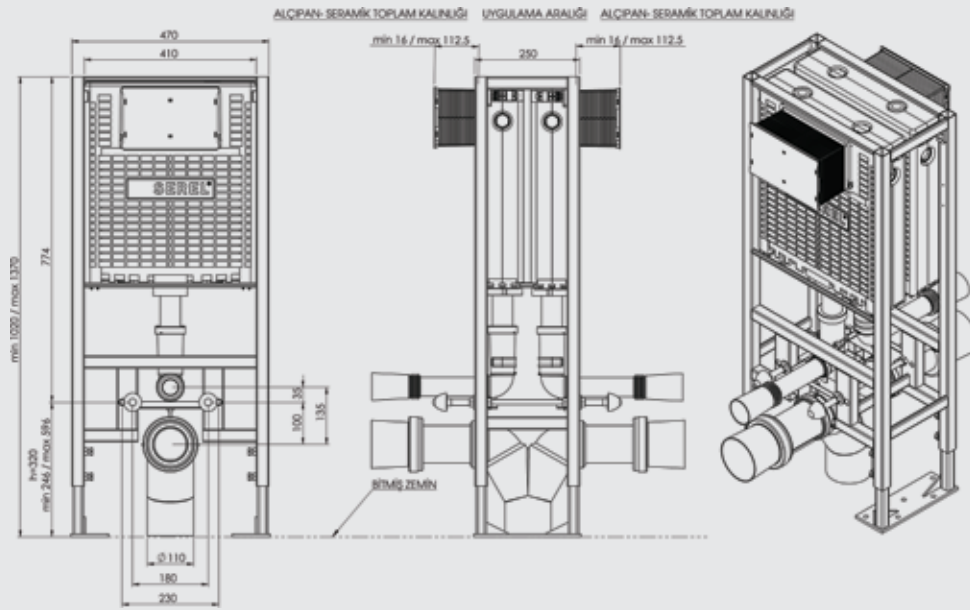

SIRTSIRTA İKİLİ YERE HIZLI MONTAJ SET ÇATAL DİRSEK

ÜRÜN	ÜRÜN KODU	ÜRÜN ADI	KUMANDA PANELİ	LİSTE FİYATI ₺
EASY	T042115	SIRTSIRTA İKİLİ YERE HIZLI MONTAJ SET ÇATAL DİRSEK	Panelsiz	2.148
	YUVARLAK PANELLİ T042115B57 T042115BK57 T042115MK57 T042115PK57		Beyaz Parmak İzi Bırakmayan Mat Krom Metal Kaplama Parlak Krom Metal Kaplama	2.249 2.388 2.474 2.474
	DİKDÖRTGEN PANELLİ T042115B58 T042115BK58 T042115MK58 T042115PK58		Beyaz Parmak İzi Bırakmayan Mat Krom Metal Kaplama Parlak Krom Metal Kaplama	2.249 2.388 2.474 2.474
	- Alçıpan duvara uygun kullanım. 25 cm. kalınlık. 3 - 6 Lt. çift kademeli boşaltma sistemi - Darbeye ve soğuğa karşı dayanıklı gövde. - Contalar hariç 5 yıl garanti.			

ALÇIPAN DUVAR İÇİN YERE HIZLI MONTAJ SET DİK PİS SU ÇIKIŞLI

ÜRÜN	ÜRÜN KODU	ÜRÜN ADI	KUMANDA PANELİ	LİSTE FİYATI ₺
EASY	T042117	ALÇIPAN DUVAR İÇİN YERE HIZLI MONTAJ SET DİK PİS SU ÇIKIŞLI	Panelsiz	1.052
	YUVARLAK PANELLİ T042117B57 T042117BK57 T042117MK57 T042117PK57		Beyaz Parmak İzi Bırakmayan Mat Krom Metal Kaplama Parlak Krom Metal Kaplama Altın Boyalı Soft Siyah	1.153 1.172 1.215 1.215
	DİKDÖRTGEN PANELLİ T042117B58 T042117BK58 T042117MK58 T042117PK58		Beyaz Parmak İzi Bırakmayan Mat Krom Metal Kaplama Parlak Krom Metal Kaplama	1.153 1.172 1.215 1.215
	- Alçıpan duvara uygun kullanım. 12 cm kalınlık. Dik pis su çıkışı. 3 - 6 Lt. çift kademeli boşaltma sistemi - Darbeye ve soğuğa karşı dayanıklı gövde. - Contalar hariç 5 yıl garanti.