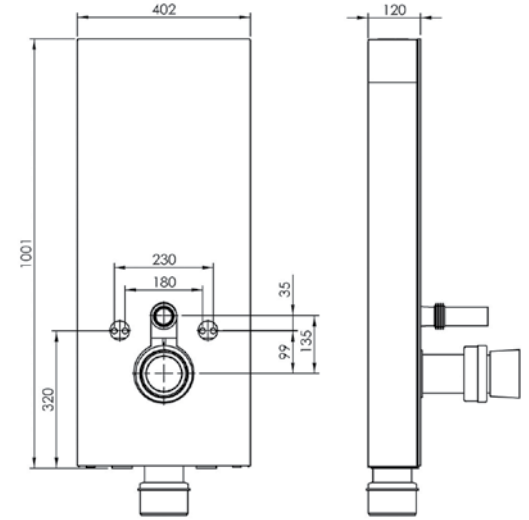

DUVARA TAM DAYALI KLOZET İÇİN SET

ÜRÜN	ÜRÜN KODU	ÜRÜN ADI	KUMANDA PANELİ	LİSTE FİYATI ₺
EASY	T040130	DUVARA TAM DAYALI KLOZET İÇİN SET	Panelsiz	464
	YUVARLAK PANELLİ			
	T040130B57		Beyaz	566
	T040130BK57		Parmak İzi Bırakmayan	584
	T040130MK57		Mat Krom Metal Kaplama	627
	T040130PK57	Parlak Krom Metal Kaplama	627	
	DİKDÖRTGEN PANELLİ			
	T040130B58	Beyaz	566	
	T040130BK58	Parmak İzi Bırakmayan	584	
	T040130MK58	Mat Krom Metal Kaplama	627	
T040130PK58	Parlak Krom Metal Kaplama	627		

- 10 cm. kalınlık
- 3 - 6 Lt. çift kademeli boşaltma sistemi
- Darbeye ve soğuğa karşı dayanıklı gövde.
- Contalar hariç 5 yıl garanti.

GLASSBOX

ÜRÜN	ÜRÜN KODU	ÜRÜN ADI	LİSTE FİYATI ₺
	T03C113S	SİYAH CAM	3.258
	T03C113B	BEYAZ CAM	3.258
		ASMA KLOZETLER İLE UYUMLUDUR	
	T03C130S	SİYAH CAM	2.875
	T03C130B	BEYAZ CAM	2.875
		DUVARA TAM DAYALI KLOZETLER İLE UYUMLUDUR