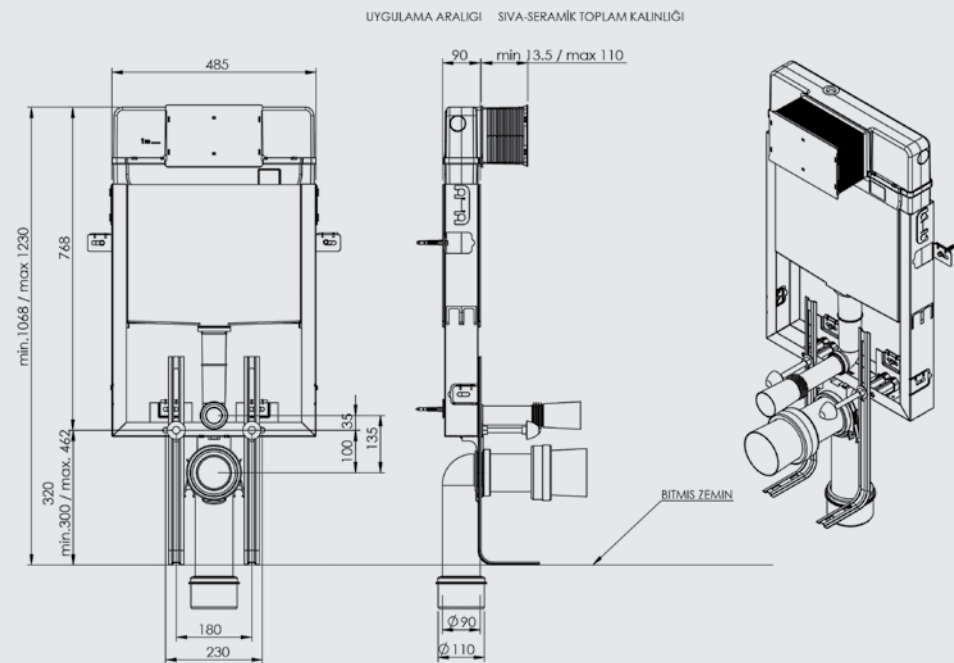

ÜRÜN	ÜRÜN KODU	ÜRÜN ADI	KUMANDA PANELİ	LİSTE FİYATI ₺
	T020111		Panelsiz	572
	YUVARLAK PANELLİ			
	T020111B40	ASMA KLOZET İÇİN METAL AYAKLI SET-FIX SİSTEM	Beyaz	673
	T020111BK40		Parmak İzi Bırakmayan	692
	T020111MK40		Mat Krom Metal Kaplama	735
	T020111PK40		Parlak Krom Metal Kaplama	735
	DİKDÖRTGEN PANELLİ			
	T020111B67	ASMA KLOZET İÇİN METAL AYAKLI SET-FIX SİSTEM	Beyaz	673
	T020111BK67		Parmak İzi Bırakmayan	692
	T020111MK67		Parlak Krom Metal Kaplama	735
	T020111PK67			
			- Tuğla, bims, ytong duvara uygun kullanım. 8 cm. kalınlığında galvaniz çerçeve (izolasyon straforuyla beraber 8,5 cm kalınlık) 3 - 6 Lt. çift kademeli boşaltma sistemi - Darbeye ve soğuğa karşı dayanıklı gövde. - Contalar hariç 5 yıl garanti.	

ASMA KLOZET İÇİN METAL AYAKSIZ SET

ÜRÜN	ÜRÜN KODU	ÜRÜN ADI	KUMANDA PANELİ	LİSTE FİYATI ₺
	T020112		Panelsiz	549
	YUVARLAK PANELLİ			
	T020112B40	ASMA KLOZET İÇİN METAL AYAKSIZ SET	Beyaz	650
	T020112BK40		Parmak İzi Bırakmayan	669
	T020112MK40		Mat Krom Metal Kaplama	712
	T020112PK40		Parlak Krom Metal Kaplama	712
	DİKDÖRTGEN PANELLİ			
	T020112B67	ASMA KLOZET İÇİN METAL AYAKSIZ SET	Beyaz	650
	T020112BK67		Parmak İzi Bırakmayan	669
	T020112MK67		Parlak Krom Metal Kaplama	712
	T020112PK67			
			- Tuğla, bims, ytong duvara uygun kullanım. 8 cm. kalınlığında galvaniz çerçeve (izolasyon straforuyla beraber 8,5 cm kalınlık) 3 - 6 Lt. çift kademeli boşaltma sistemi - Darbeye ve soğuğa karşı dayanıklı gövde. - Contalar hariç 5 yıl garanti.