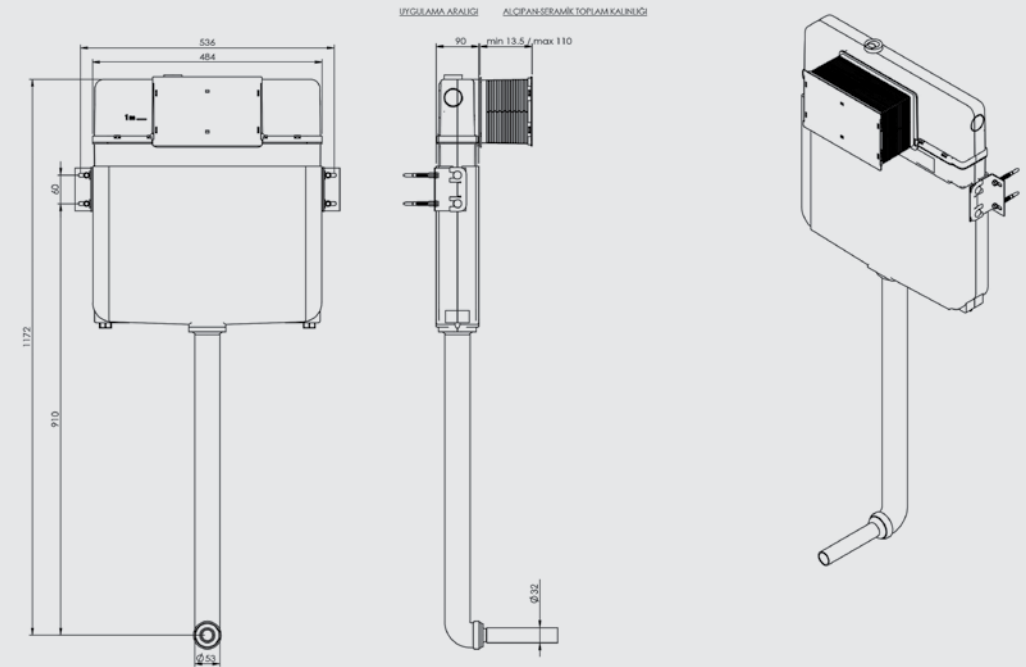

ALÇIPAN DUVAR İÇİN YERE HIZLI MONTAJ SET DİK PİS SU ÇIKIŞLI

ÜRÜN	ÜRÜN KODU	ÜRÜN ADI	KUMANDA PANELİ	LİSTE FİYATI ₺
	T022117		Panelsiz	1.024
	YUVARLAK PANELLİ			
	T022117B40	ALÇIPAN DUVAR İÇİN YERE HIZLI MONTAJ SET DİK PİS SU ÇIKIŞLI	Beyaz	1.125
	T022117BK40		Parmak İzi Bırakmayan	1.144
	T022117MK40		Mat Krom Metal Kaplama	1.187
	T022117PK40		Parlak Krom Metal Kaplama	1.187
	DİKDÖRTGEN PANELLİ			
	T022117B67	ALÇIPAN DUVAR İÇİN YERE HIZLI MONTAJ SET DİK PİS SU ÇIKIŞLI	Beyaz	1.125
	T022117BK67		Parmak İzi Bırakmayan	1.144
	T022117PK67		Parlak Krom Metal Kaplama	1.187
		- Alçıpan duvara uygun kullanım. 12 cm kalınlık. Dik pis su çıkışı. 3 - 6 Lt. çift kademeli boşaltma sistemi - Darbeye ve soğuğa karşı dayanıklı gövde. - Contalar hariç 5 yıl garanti.		
SMOOTH				

HELATAŞI İÇİN SET BASIC SİSTEM

ÜRÜN	ÜRÜN KODU	ÜRÜN ADI	KUMANDA PANELİ	LİSTE FİYATI ₺
	T020140		Panelsiz	463
	YUVARLAK PANELLİ			
	T020140B40	HELATAŞI İÇİN SET - BASIC SİSTEM	Beyaz	564
	T020140BK40		Parmak İzi Bırakmayan	583
	T020140MK40		Mat Krom Metal Kaplama	626
	T020140PK40		Parlak Krom Metal Kaplama	626
	DİKDÖRTGEN PANELLİ			
	T020140B67	HELATAŞI İÇİN SET - BASIC SİSTEM	Beyaz	564
	T020140BK67		Parmak İzi Bırakmayan	583
	T020140PK67		Parlak Krom Metal Kaplama	626
		80 mm kalınlık (izolasyon straforuyla beraber 85 mm kalınlık) 3 - 6 Lt. çift kademeli boşaltma sistemi - Darbeye ve soğuğa karşı dayanıklı gövde. - Contalar hariç 5 yıl garanti.		
SMOOTH