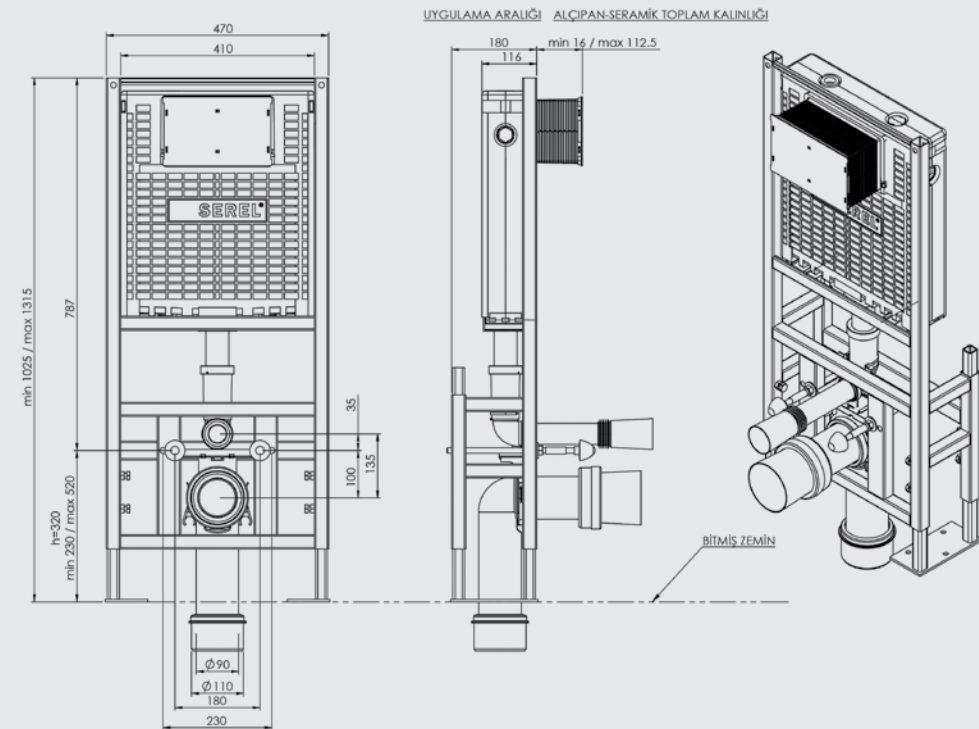

ASMA KLOZET İÇİN DUVAR ÖNÜ HIZLI MONTAJ SET - BLOCK SİSTEM

ÜRÜN	ÜRÜN KODU	ÜRÜN ADI	KUMANDA PANELİ	LİSTE FİYATI ₺
	T042113	ASMA KLOZET İÇİN DUVAR ÖNÜ HIZLI MONTAJ SET BLOCK SİSTEM	Panelsiz	992
	YUVARLAK PANELLİ			
	T042113B57		Beyaz	1.093
	T042113BK57		Parmak İzi Bırakmayan	1.112
	T042113MK57		Mat Krom Metal Kaplama	1.155
	T042113PK57	Parlak Krom Metal Kaplama	1.155	
	DİKDÖRTGEN PANELLİ			
	T042113B58	Beyaz	1.093	
	T042113BK58	Parmak İzi Bırakmayan	1.112	
	T042113MK58	Mat Krom Metal Kaplama	1.155	
T042113PK58	Parlak Krom Metal Kaplama	1.155		

EASY

- Alçıpan duvara uygun kullanım.
- 12 cm. kalınlık. Universal pis su çıkışı.
- 3 - 6 Lt. çift kademeli boşaltma sistemi
- Darbeye ve soğuğa karşı dayanıklı gövde.
- Contalar hariç 5 yıl garanti.

ALÇIPAN DUVAR İÇİN YERE HIZLI MONTAJ SET

ÜRÜN	ÜRÜN KODU	ÜRÜN ADI	KUMANDA PANELİ	LİSTE FİYATI ₺
	T042114	ALÇIPAN DUVAR İÇİN YERE HIZLI MONTAJ SET	Panelsiz	1.052
	YUVARLAK PANELLİ			
	T042114B57		Beyaz	1.153
	T042114BK57		Parmak İzi Bırakmayan	1.172
	T042114MK57		Mat Krom Metal Kaplama	1.215
	T042114PK57	Parlak Krom Metal Kaplama	1.215	
	DİKDÖRTGEN PANELLİ			
	T042114B58	Beyaz	1.153	
	T042114BK58	Parmak İzi Bırakmayan	1.172	
	T042114MK58	Mat Krom Metal Kaplama	1.215	
T042114PK58	Parlak Krom Metal Kaplama	1.215		

EASY

- Alçıpan duvara uygun kullanım.
- 18 cm. kalınlık. Universal pis su çıkışı.
- 3 - 6 Lt. çift kademeli boşaltma sistemi
- Darbeye ve soğuğa karşı dayanıklı gövde.
- Contalar hariç 5 yıl garanti.