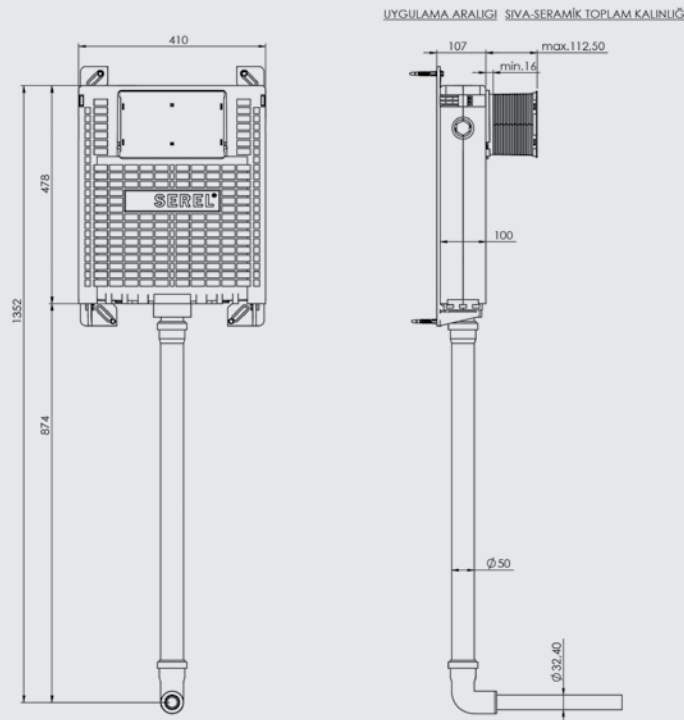

HELATAŞI İÇİN SET - BASIC SİSTEM

ÜRÜN	ÜRÜN KODU	ÜRÜN ADI	KUMANDA PANELİ	LİSTE FİYATI ₺
EASY	T040140		Panelsiz	464
		YUVARLAK PANELLİ		
	T040140B57	HELATAŞI İÇİN SET - BASIC SİSTEM	Beyaz	566
	T040140BK57		Parmak İzi Bırakmayan	584
	T040140MK57		Mat Krom Metal Kaplama	627
	T040140PK57		Parlak Krom Metal Kaplama	627
		DİKDÖRTGEN PANELLİ		
	T040140B58	HELATAŞI İÇİN SET - BASIC SİSTEM	Beyaz	566
	T040140BK58		Parmak İzi Bırakmayan	584
T040140MK58	Mat Krom Metal Kaplama		627	
T040140PK58	Parlak Krom Metal Kaplama		627	
		• 10 cm. kalınlık • 3 - 6 Lt. çift kademeli boşaltma sistemi • Darbeye ve soğuğa karşı dayanıklı gövde. • Contalar hariç 5 yıl garanti.		

TEK VE ÇOCUK KLOZETİ İÇİN SET

ÜRÜN	ÜRÜN KODU	ÜRÜN ADI	KUMANDA PANELİ	LİSTE FİYATI ₺
EASY	T040120		Panelsiz	464
		YUVARLAK PANELLİ		
	T040120B57	TEK VE ÇOCUK KLOZETİ İÇİN SET	Beyaz	566
	T040120BK57		Parmak İzi Bırakmayan	584
	T040120MK57		Mat Krom Metal Kaplama	627
	T040120PK57		Parlak Krom Metal Kaplama	627
		DİKDÖRTGEN PANELLİ		
	T040120B58	TEK VE ÇOCUK KLOZETİ İÇİN SET	Beyaz	566
	T040120BK58		Parmak İzi Bırakmayan	584
T040120MK58	Mat Krom Metal Kaplama		627	
T040120PK58	Parlak Krom Metal Kaplama		627	
		• 10 cm. kalınlık • 3 - 6 Lt. çift kademeli boşaltma sistemi • Darbeye ve soğuğa karşı dayanıklı gövde. • Contalar hariç 5 yıl garanti.