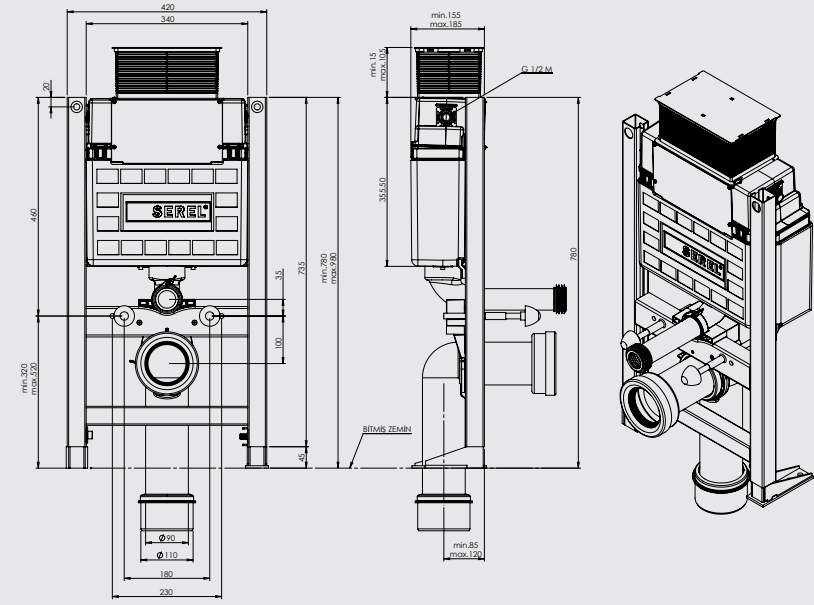

ASMA KLOZET İÇİN YERE HIZLI MONTAJ SET

ÜRÜN	ÜRÜN KODU	ÜRÜN ADI	KUMANDA PANELİ	LİSTE FİYATI ₺
PRO	T065113	ASMA KLOZET İÇİN YERE HIZLI MONTAJ SET	Panelsiz	1.291
	YUVARLAK PANELLİ			
	T065113B40		Beyaz	1.392
	T065113BK40		Parmak İzi Bırakmayan	1.411
	T065113MK40		Mat Krom Metal Kaplama	1.454
T065113PK40	Parlak Krom Metal Kaplama	1.454		
		- Alçıpan duvara uygun kullanım, özel profil sistemi - Üstten veya önden kumanda paneli uygulama - Özel tasarımıyla alçak duvarlar (pencere altı, dolap vb.) için montaj olanağı sağlar 78 cm. yükseklik, 15,5 cm kalınlık - Universal pis su çıkışı		

ASMA KLOZET İÇİN YERE HIZLI MONTAJ SET

ÜRÜN	ÜRÜN KODU	ÜRÜN ADI	KUMANDA PANELİ	LİSTE FİYATI ₺
PRO	T065114	ASMA KLOZET İÇİN YERE HIZLI MONTAJ SET	Panelsiz	1.433
	YUVARLAK PANELLİ			
	T065114B40		Beyaz	1.534
	T065114BK40		Parmak İzi Bırakmayan	1.553
	T065114MK40		Mat Krom Metal Kaplama	1.596
T065114PK40	Parlak Krom Metal Kaplama	1.596		
		- Alçıpan duvara uygun kullanım, özel profil sistemi - Üstten veya önden kumanda paneli uygulama - Özel tasarımıyla alçak duvarlar (pencere altı, dolap vb.) için montaj olanağı sağlar 78 cm. yükseklik, 15,5 cm kalınlık - Universal pis su çıkışı