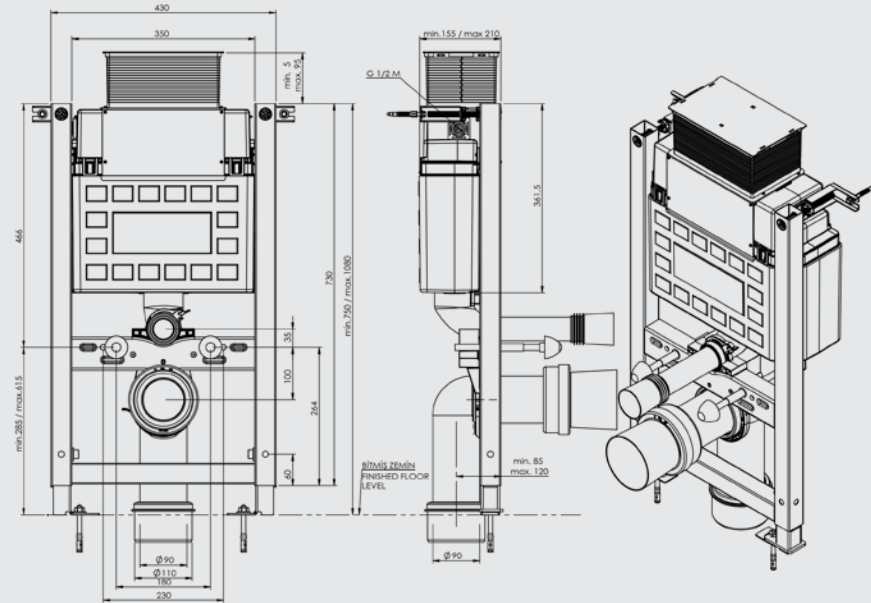

ASMA KLOZET İÇİN YERE HIZLI MONTAJ SET

ÜRÜN	ÜRÜN KODU	ÜRÜN ADI	KUMANDA PANELİ	LİSTE FİYATI ₺
PRO	T065113	ASMA KLOZET İÇİN YERE HIZLI MONTAJ SET	Panelsiz	1.291
	YUVARLAK PANELLİ			
	T065113B40		Beyaz	1.392
	T065113BK40		Parmak İzi Bırakmayan	1.411
	T065113MK40		Mat Krom Metal Kaplama	1.454
T065113PK40	Parlak Krom Metal Kaplama	1.454		
		- Alçıpan duvara uygun kullanım, özel profil sistemi - Üstten veya önden kumanda paneli uygulama - Özel tasarımıyla alçak duvarlar (pencere altı, dolap vb.) için montaj olanağı sağlar 78 cm. yükseklik, 15,5 cm kalınlık - Universal pis su çıkışı		

ASMA KLOZET İÇİN YERE HIZLI MONTAJ SET

ÜRÜN	ÜRÜN KODU	ÜRÜN ADI	KUMANDA PANELİ	LİSTE FİYATI ₺
PRO	T065114	ASMA KLOZET İÇİN YERE HIZLI MONTAJ SET	Panelsiz	1.433
	YUVARLAK PANELLİ			
	T065114B40		Beyaz	1.534
	T065114BK40		Parmak İzi Bırakmayan	1.553
	T065114MK40		Mat Krom Metal Kaplama	1.596
T065114PK40	Parlak Krom Metal Kaplama	1.596		
		- Alçıpan duvara uygun kullanım, özel profil sistemi - Üstten veya önden kumanda paneli uygulama - Özel tasarımıyla alçak duvarlar (pencere altı, dolap vb.) için montaj olanağı sağlar 78 cm. yükseklik, 15,5 cm kalınlık - Universal pis su çıkışı