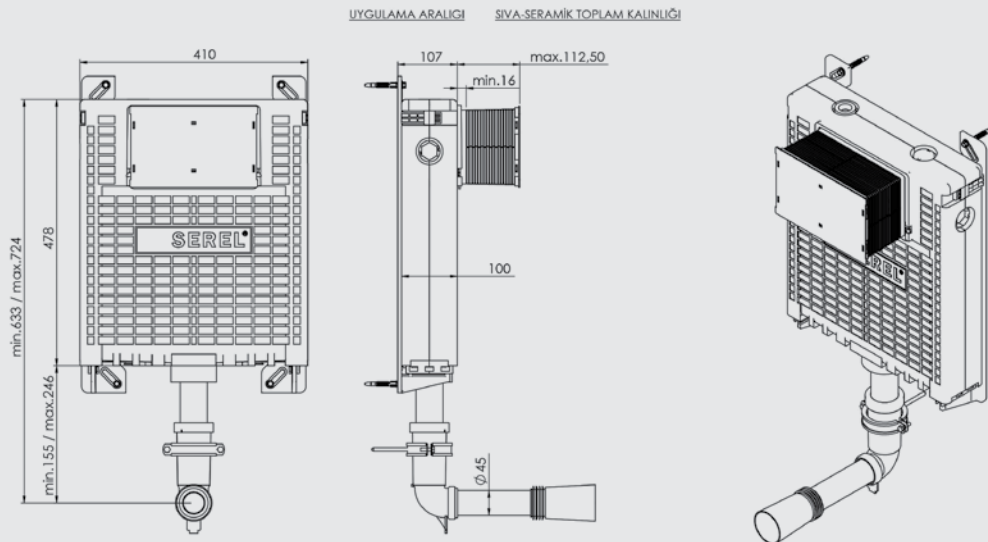

DUVARA TAM DAYALI KLOZET İÇİN SET

ÜRÜN	ÜRÜN KODU	ÜRÜN ADI	KUMANDA PANELİ	LİSTE FİYATI ₺
EASY	T040130	DUVARA TAM DAYALI KLOZET İÇİN SET	Panelsiz	464
	YUVARLAK PANELLİ			
	T040130B57		Beyaz	566
	T040130BK57		Parmak İzi Bırakmayan	584
	T040130MK57		Mat Krom Metal Kaplama	627
	T040130PK57	Parlak Krom Metal Kaplama	627	
	DİKDÖRTGEN PANELLİ			
	T040130B58	Beyaz	566	
	T040130BK58	Parmak İzi Bırakmayan	584	
	T040130MK58	Mat Krom Metal Kaplama	627	
T040130PK58	Parlak Krom Metal Kaplama	627		

- 10 cm. kalınlık
- 3 - 6 Lt. çift kademeli boşaltma sistemi
- Darbeye ve soğuğa karşı dayanıklı gövde.
- Contalar hariç 5 yıl garanti.

GLASSBOX

ÜRÜN	ÜRÜN KODU	ÜRÜN ADI	LİSTE FİYATI ₺
	T03C113S	SİYAH CAM	3.258
	T03C113B	BEYAZ CAM	3.258
		ASMA KLOZETLER İLE UYUMLUDUR	
	T03C130S	SİYAH CAM	2.875
	T03C130B	BEYAZ CAM	2.875
		DUVARA TAM DAYALI KLOZETLER İLE UYUMLUDUR