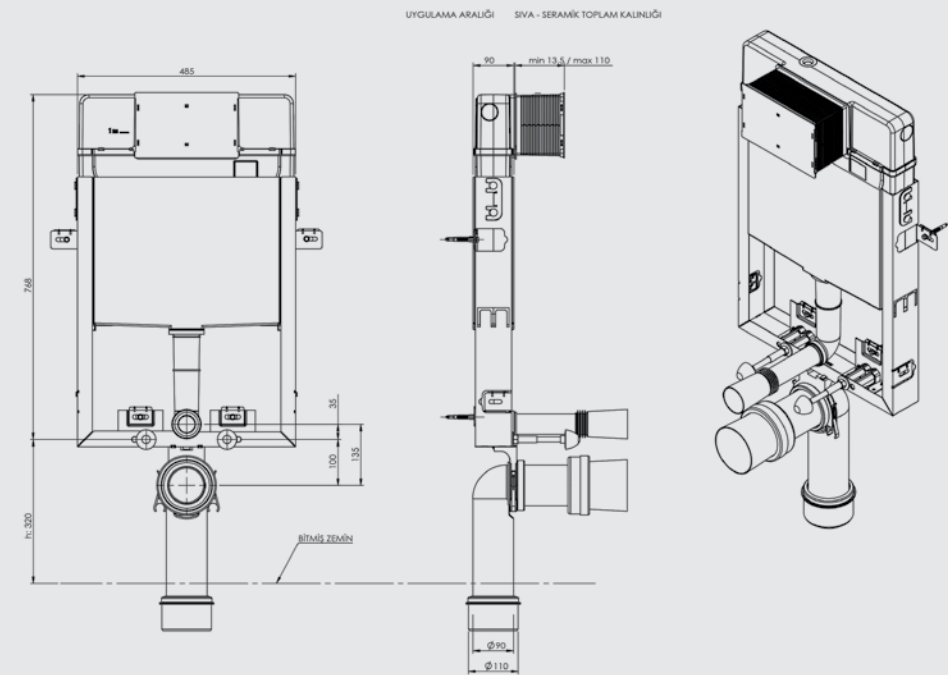

ÜRÜN	ÜRÜN KODU	ÜRÜN ADI	KUMANDA PANELİ	LİSTE FİYATI ₺
	T020111		Panelsiz	572
	YUVARLAK PANELLİ			
	T020111B40	ASMA KLOZET İÇİN METAL AYAKLI SET-FIX SİSTEM	Beyaz	673
	T020111BK40		Parmak İzi Bırakmayan	692
	T020111MK40		Mat Krom Metal Kaplama	735
	T020111PK40		Parlak Krom Metal Kaplama	735
	DİKDÖRTGEN PANELLİ			
	T020111B67	ASMA KLOZET İÇİN METAL AYAKLI SET-FIX SİSTEM	Beyaz	673
	T020111BK67		Parmak İzi Bırakmayan	692
	T020111MK67		Parlak Krom Metal Kaplama	735
	T020111PK67			
			- Tuğla, bims, ytong duvara uygun kullanım. 8 cm. kalınlığında galvaniz çerçeve (izolasyon straforuyla beraber 8,5 cm kalınlık) 3 - 6 Lt. çift kademeli boşaltma sistemi - Darbeye ve soğuğa karşı dayanıklı gövde. - Contalar hariç 5 yıl garanti.	

ASMA KLOZET İÇİN METAL AYAKSIZ SET

ÜRÜN	ÜRÜN KODU	ÜRÜN ADI	KUMANDA PANELİ	LİSTE FİYATI ₺
	T020112		Panelsiz	549
	YUVARLAK PANELLİ			
	T020112B40	ASMA KLOZET İÇİN METAL AYAKSIZ SET	Beyaz	650
	T020112BK40		Parmak İzi Bırakmayan	669
	T020112MK40		Mat Krom Metal Kaplama	712
	T020112PK40		Parlak Krom Metal Kaplama	712
	DİKDÖRTGEN PANELLİ			
	T020112B67	ASMA KLOZET İÇİN METAL AYAKSIZ SET	Beyaz	650
	T020112BK67		Parmak İzi Bırakmayan	669
	T020112MK67		Parlak Krom Metal Kaplama	712
	T020112PK67			
			- Tuğla, bims, ytong duvara uygun kullanım. 8 cm. kalınlığında galvaniz çerçeve (izolasyon straforuyla beraber 8,5 cm kalınlık) 3 - 6 Lt. çift kademeli boşaltma sistemi - Darbeye ve soğuğa karşı dayanıklı gövde. - Contalar hariç 5 yıl garanti.