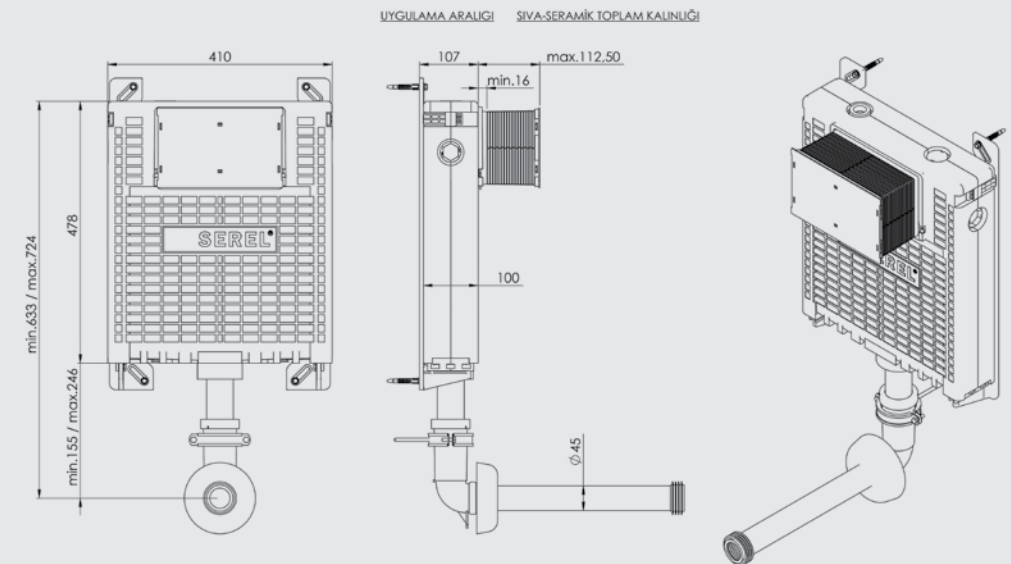

HELATAŞI İÇİN SET - BASIC SİSTEM

ÜRÜN	ÜRÜN KODU	ÜRÜN ADI	KUMANDA PANELİ	LİSTE FİYATI ₺
EASY	T040140		Panelsiz	464
		YUVARLAK PANELLİ		
	T040140B57	HELATAŞI İÇİN SET - BASIC SİSTEM	Beyaz	566
	T040140BK57		Parmak İzi Bırakmayan	584
	T040140MK57		Mat Krom Metal Kaplama	627
	T040140PK57		Parlak Krom Metal Kaplama	627
		DİKDÖRTGEN PANELLİ		
	T040140B58	HELATAŞI İÇİN SET - BASIC SİSTEM	Beyaz	566
	T040140BK58		Parmak İzi Bırakmayan	584
T040140MK58	Mat Krom Metal Kaplama		627	
T040140PK58	Parlak Krom Metal Kaplama		627	
		• 10 cm. kalınlık • 3 - 6 Lt. çift kademeli boşaltma sistemi • Darbeye ve soğuğa karşı dayanıklı gövde. • Contalar hariç 5 yıl garanti.		

TEK VE ÇOCUK KLOZETİ İÇİN SET

ÜRÜN	ÜRÜN KODU	ÜRÜN ADI	KUMANDA PANELİ	LİSTE FİYATI ₺
EASY	T040120		Panelsiz	464
		YUVARLAK PANELLİ		
	T040120B57	TEK VE ÇOCUK KLOZETİ İÇİN SET	Beyaz	566
	T040120BK57		Parmak İzi Bırakmayan	584
	T040120MK57		Mat Krom Metal Kaplama	627
	T040120PK57		Parlak Krom Metal Kaplama	627
		DİKDÖRTGEN PANELLİ		
	T040120B58	TEK VE ÇOCUK KLOZETİ İÇİN SET	Beyaz	566
	T040120BK58		Parmak İzi Bırakmayan	584
T040120MK58	Mat Krom Metal Kaplama		627	
T040120PK58	Parlak Krom Metal Kaplama		627	
		• 10 cm. kalınlık • 3 - 6 Lt. çift kademeli boşaltma sistemi • Darbeye ve soğuğa karşı dayanıklı gövde. • Contalar hariç 5 yıl garanti.