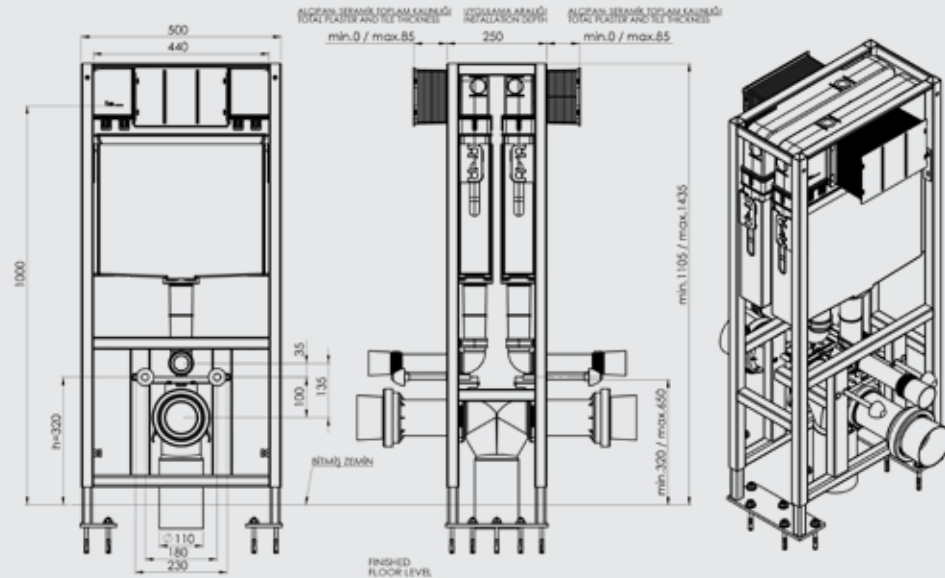

ASMA KLOZET İÇİN DUVAR ÖNÜ HIZLI MONTAJ SET-BLOCK SİSTEM DİK PİS SU ÇIKIŞLI

ÜRÜN	ÜRÜN KODU	ÜRÜN ADI	KUMANDA PANELİ	LİSTE FİYATI ₺
 SMOOTH	T022116		Panelsiz	966
		YUVARLAK PANELLİ		
	T022116B40	ASMA KLOZET İÇİN DUVAR ÖNÜ HIZLI MONTAJ SET-BLOCK SİSTEM DİK PİS SU ÇIKIŞLI	Beyaz	1.067
	T022116BK40		Parmak İzi Bırakmayan	1.086
	T022116MK40		Mat Krom Metal Kaplama	1.129
	T022116PK40		Parlak Krom Metal Kaplama	1.129
		DİKDÖRTGEN PANELLİ		
	T022116B67	ASMA KLOZET İÇİN DUVAR ÖNÜ HIZLI MONTAJ SET-BLOCK SİSTEM DİK PİS SU ÇIKIŞLI	Beyaz	1.067
	T022116BK67		Parmak İzi Bırakmayan	1.086
	T022116PK67		Parlak Krom Metal Kaplama	1.129
		- Arkası tuğla önü alçıpan duvara uygun kullanım. 9 cm. kalınlık Dik pis su çıkışı 3 - 6 Lt. çift kademeli boşaltma sistemi - Darbeye ve soğuğa karşı dayanıklı gövde. - Contalar hariç 5 yıl garanti.