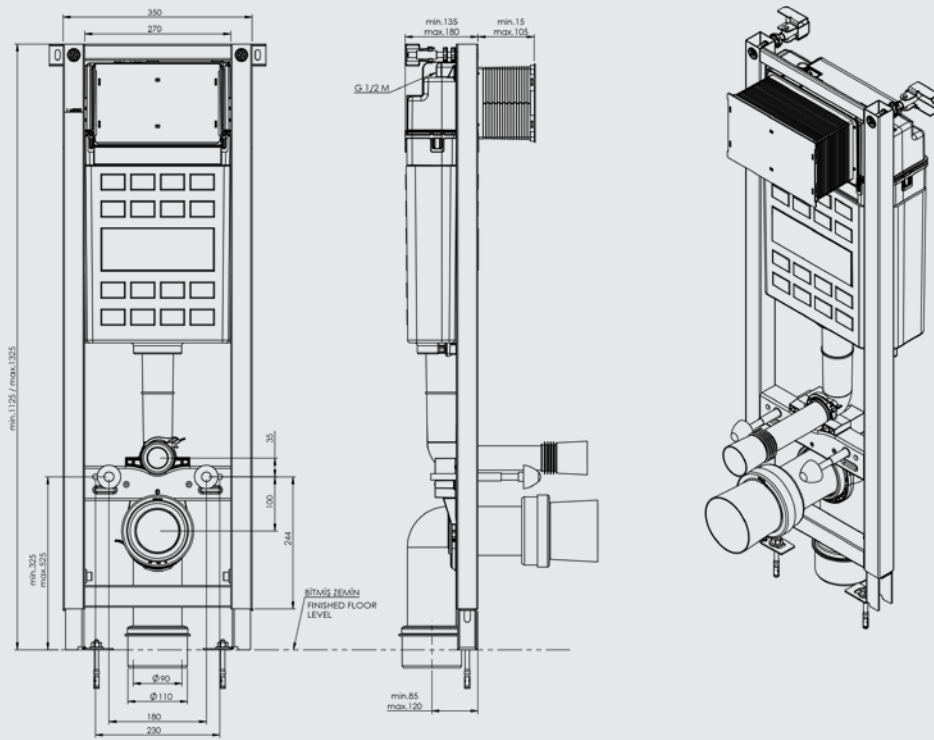

ASMA KLOZET İÇİN YERE HIZLI MONTAJ SET

ÜRÜN	ÜRÜN KODU	ÜRÜN ADI	KUMANDA PANELİ	LİSTE FİYATI ₺
	T075113		Panelsiz	1.150
	YUVARLAK PANELLİ			
	T075113B40	ASMA KLOZET İÇİN YERE HIZLI MONTAJ SET	Beyaz	1.251
	T075113BK40		Parmak İzi Bırakmayan	1.270
	T075113MK40		Mat Krom Metal Kaplama	1.313
T075113PK40			Parlak Krom Metal Kaplama	1.313
		- Alçıpan duvara uygun kullanım, özel profil sistemi - Özel tasarımıyla dar alan ve köşeler için montaj olanağı sağlar 35 cm genişlik, 13,5 cm kalınlık - Universal pis su çıkışı		

ASMA KLOZET İÇİN YERE HIZLI MONTAJ SET

ÜRÜN	ÜRÜN KODU	ÜRÜN ADI	KUMANDA PANELİ	LİSTE FİYATI ₺
	T075114		Panelsiz	1.285
	YUVARLAK PANELLİ			
	T075114B40	ASMA KLOZET İÇİN YERE HIZLI MONTAJ SET	Beyaz	1.386
	T075114BK40		Parmak İzi Bırakmayan	1.405
	T075114MK40		Mat Krom Metal Kaplama	1.448
T075114PK40			Parlak Krom Metal Kaplama	1.448
		- Alçıpan duvara uygun kullanım, özel profil sistemi - Özel tasarımıyla dar alan ve köşeler için montaj olanağı sağlar 35 cm genişlik, 13,5 cm kalınlık - Universal pis su çıkışı