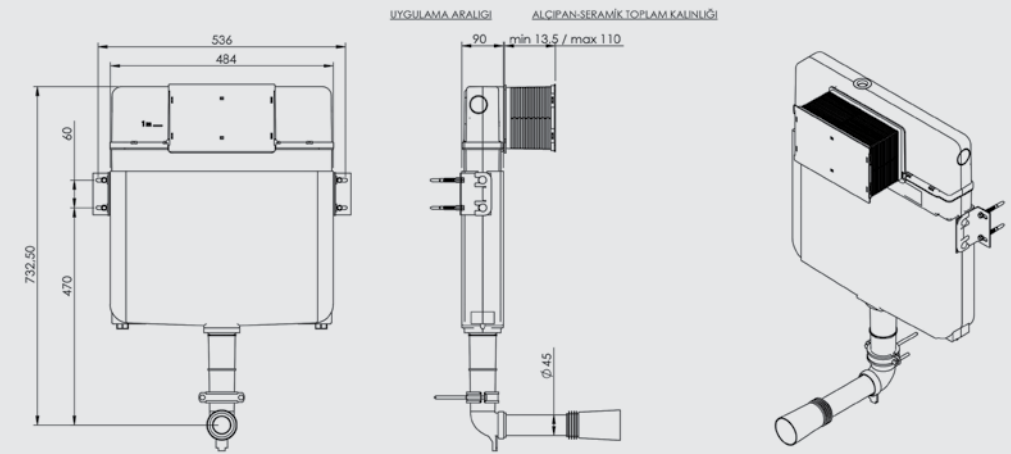

TEK VE ÇOCUK KLOZETİ İÇİN SET

ÜRÜN	ÜRÜN KODU	ÜRÜN ADI	KUMANDA PANELİ	LİSTE FİYATI ₺
	T020120		Panelsiz	463
		YUVARLAK PANELLİ		
	T020120B40	TEK VE ÇOCUK KLOZETİ İÇİN SET	Beyaz	564
	T020120BK40		Parmak İzi Bırakmayan	583
	T020120MK40		Mat Krom Metal Kaplama	626
	T020120PK40		Parlak Krom Metal Kaplama	626
		DİKDÖRTGEN PANELLİ		
	T020120B67	TEK VE ÇOCUK KLOZETİ İÇİN SET	Beyaz	564
	T020120BK67		Parmak İzi Bırakmayan	583
	T020120PK67		Parlak Krom Metal Kaplama	626
SMOOTH		• 80 mm kalınlık (izolasyon straforuyla beraber 85 mm kalınlık) • 3 - 6 Lt. çift kademeli boşaltma sistemi • Darbeye ve soğuğa karşı dayanıklı gövde. • Contalar hariç 5 yıl garanti.		

DUVARA TAM DAYALI KLOZET İÇİN SET

ÜRÜN	ÜRÜN KODU	ÜRÜN ADI	KUMANDA PANELİ	LİSTE FİYATI ₺
	T020130		Panelsiz	463
		YUVARLAK PANELLİ		
	T020130B40	DUVARA TAM DAYALI KLOZET İÇİN SET	Beyaz	564
	T020130BK40		Parmak İzi Bırakmayan	583
	T020130MK40		Mat Krom Metal Kaplama	626
	T020130PK40		Parlak Krom Metal Kaplama	626
		DİKDÖRTGEN PANELLİ		
	T020130B67	DUVARA TAM DAYALI KLOZET İÇİN SET	Beyaz	564
	T020130BK67		Parmak İzi Bırakmayan	583
	T020130PK67		Parlak Krom Metal Kaplama	626
SMOOTH		• 80 mm kalınlık (izolasyon straforuyla beraber 85 mm kalınlık) • 3 - 6 Lt. çift kademeli boşaltma sistemi • Darbeye ve soğuğa karşı dayanıklı gövde. • Contalar hariç 5 yıl garanti.