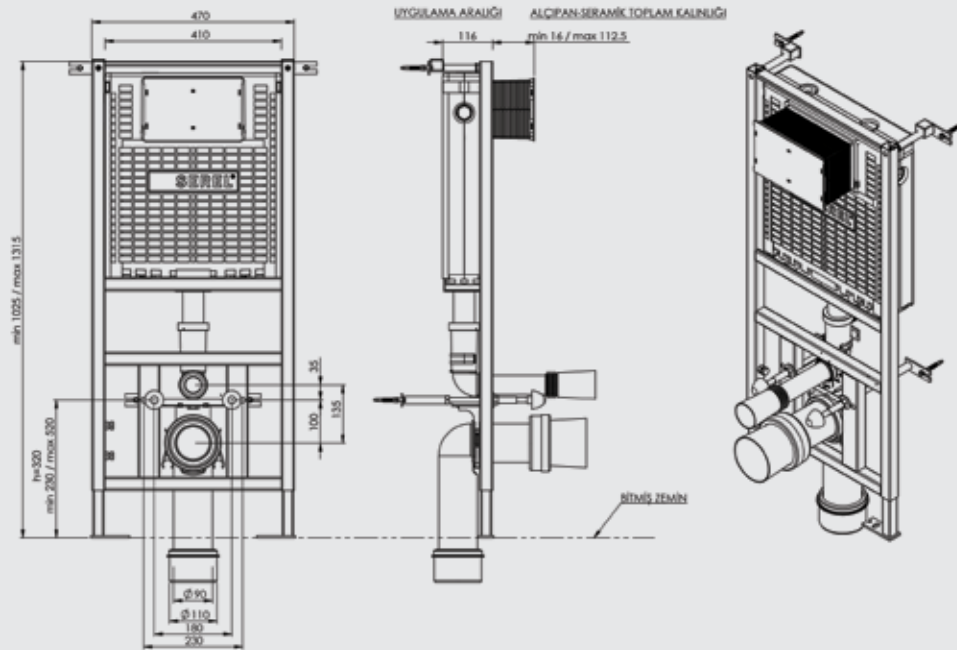

ASMA KLOZET İÇİN DUVAR ÖNÜ HIZLI MONTAJ SET - BLOCK SİSTEM

ÜRÜN	ÜRÜN KODU	ÜRÜN ADI	KUMANDA PANELİ	LİSTE FİYATI ₺
	T042113	ASMA KLOZET İÇİN DUVAR ÖNÜ HIZLI MONTAJ SET BLOCK SİSTEM	Panelsiz	992
	YUVARLAK PANELLİ			
	T042113B57		Beyaz	1.093
	T042113BK57		Parmak İzi Bırakmayan	1.112
	T042113MK57		Mat Krom Metal Kaplama	1.155
	T042113PK57	Parlak Krom Metal Kaplama	1.155	
	DİKDÖRTGEN PANELLİ			
	T042113B58	Beyaz	1.093	
	T042113BK58	Parmak İzi Bırakmayan	1.112	
	T042113MK58	Mat Krom Metal Kaplama	1.155	
T042113PK58	Parlak Krom Metal Kaplama	1.155		

EASY

- Alçıpan duvara uygun kullanım.
- 12 cm. kalınlık. Universal pis su çıkışı.
- 3 - 6 Lt. çift kademeli boşaltma sistemi
- Darbeye ve soğuğa karşı dayanıklı gövde.
- Contalar hariç 5 yıl garanti.

ALÇIPAN DUVAR İÇİN YERE HIZLI MONTAJ SET

ÜRÜN	ÜRÜN KODU	ÜRÜN ADI	KUMANDA PANELİ	LİSTE FİYATI ₺
	T042114	ALÇIPAN DUVAR İÇİN YERE HIZLI MONTAJ SET	Panelsiz	1.052
	YUVARLAK PANELLİ			
	T042114B57		Beyaz	1.153
	T042114BK57		Parmak İzi Bırakmayan	1.172
	T042114MK57		Mat Krom Metal Kaplama	1.215
	T042114PK57	Parlak Krom Metal Kaplama	1.215	
	DİKDÖRTGEN PANELLİ			
	T042114B58	Beyaz	1.153	
	T042114BK58	Parmak İzi Bırakmayan	1.172	
	T042114MK58	Mat Krom Metal Kaplama	1.215	
T042114PK58	Parlak Krom Metal Kaplama	1.215		

EASY

- Alçıpan duvara uygun kullanım.
- 18 cm. kalınlık. Universal pis su çıkışı.
- 3 - 6 Lt. çift kademeli boşaltma sistemi
- Darbeye ve soğuğa karşı dayanıklı gövde.
- Contalar hariç 5 yıl garanti.